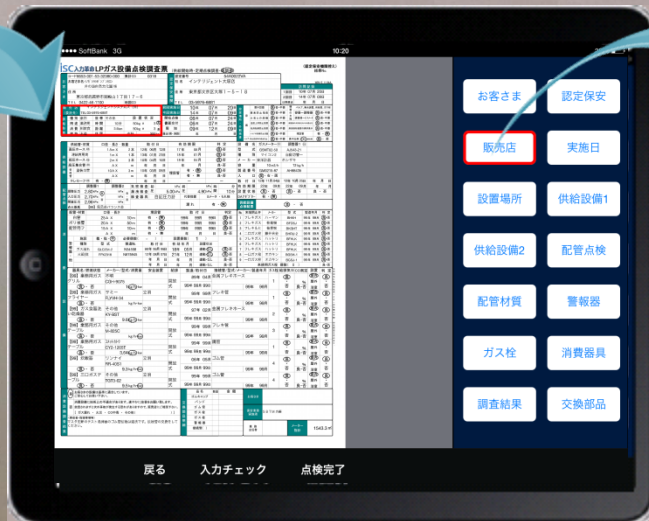

1. いまままでの運用用紙をタブレットへ

2. 項目毎に合わせた簡単入力方式

3. チェック機能で入力ミスを排除

4. 必要な情報はすべてタブレットに

5. オフラインでも入力が可能

6. 携帯プリンタでその場で印刷

設備点検

LPガス調査点検

注文や検品

棚卸やピッキング

<いまままでの運用用紙をタブレットへ>

今までの紙運用イメージのまま、即タブレットでの入力が可能です。

## <項目毎に合わせた簡単入力方式>

汎用キーボードのように迷うことなく、確実に効果的な入力が可能です。

選択キーボード(少候補)

選択キーボード(多候補)

日付入力キーボード

手書き入力