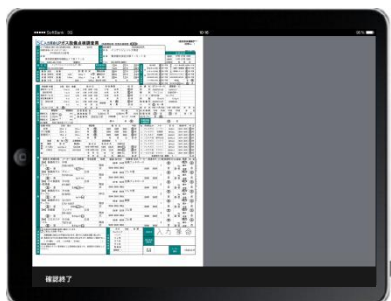

<携帯プリンタでその場で印刷>

タブレット端末から、その場で印刷することが可能です。

Brother PJ673