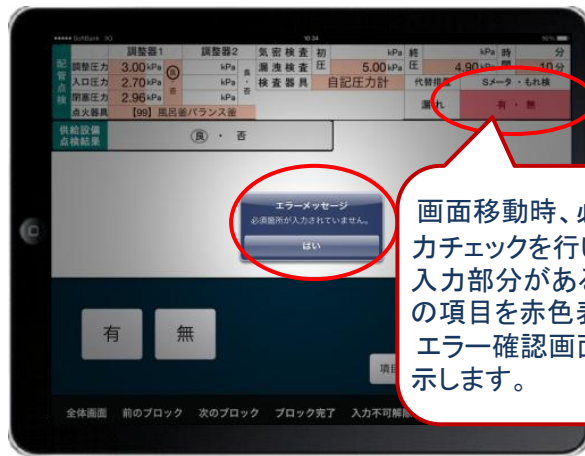

注文や検品

棚卸やピッキング

<いまままでの運用用紙をタブレットへ>

今までの紙運用イメージのまま、即タブレットでの入力が可能です。

## <項目毎に合わせた簡単入力方式>

汎用キーボードのように迷うことなく、確実に効果的な入力が可能です。

選択キーボード(少候補)

選択キーボード(多候補)

日付入力キーボード

手書き入力

## <チェック機能で入力ミスを排除>

その場で入力チェックを行いますので、入力ミスによる後戻りが不要です。

警告値入力のケース

必須項目の入力漏れのケース

エラー値入力のケース