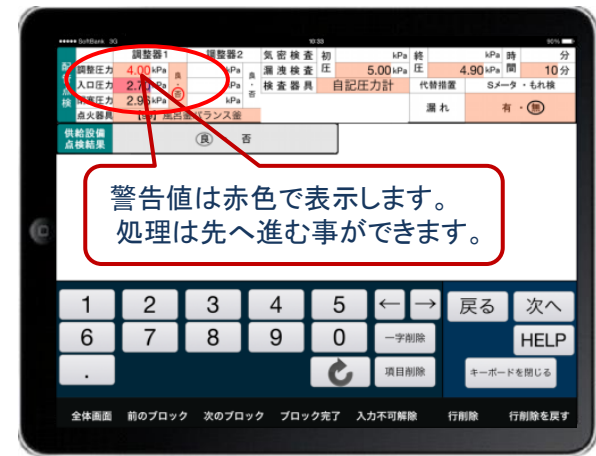

注文や検品

棚卸やピッキング

<いまままでの運用用紙をタブレットへ>

今までの紙運用イメージのまま、即タブレットでの入力が可能です。

## <項目毎に合わせた簡単入力方式>

汎用キーボードのように迷うことなく、確実に効果的な入力が可能です。

選択キーボード(少候補)

選択キーボード(多候補)

日付入力キーボード

手書き入力

## <チェック機能で入力ミスを排除>

その場で入力チェックを行いますので、入力ミスによる後戻りが不要です。

警告値入力のケース

必須項目の入力漏れのケース

エラー値入力のケース