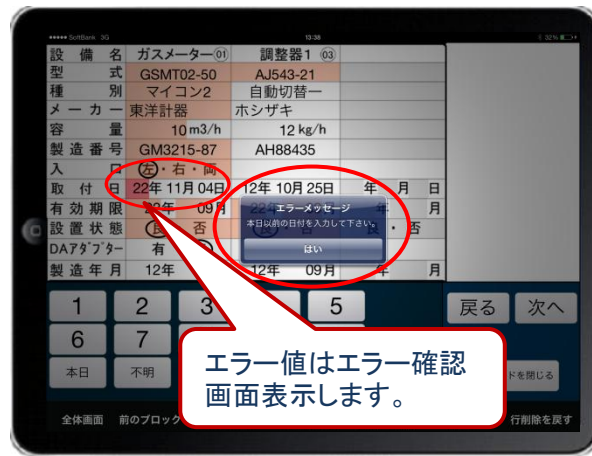

## <項目毎に合わせた簡単入力方式>

汎用キーボードのように迷うことなく、確実に効果的な入力が可能です。

選択キーボード(少候補)

選択キーボード(多候補)

日付入力キーボード

手書き入力

## <チェック機能で入力ミスを排除>

その場で入力チェックを行いますので、入力ミスによる後戻りが不要です。

警告値入力のケース

必須項目の入力漏れのケース

エラー値入力のケース