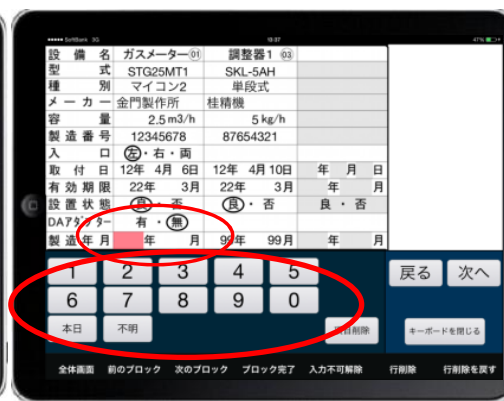

注文や検品

棚卸やピッキング

<いまままでの運用用紙をタブレットへ>

今までの紙運用イメージのまま、即タブレットでの入力が可能です。

## <項目毎に合わせた簡単入力方式>

汎用キーボードのように迷うことなく、確実に効果的な入力が可能です。

選択キーボード(少候補)

選択キーボード(多候補)

日付入力キーボード

手書き入力

## <チェック機能で入力ミスを排除>

その場で入力チェックを行いますので、入力ミスによる後戻りが不要です。

警告値入力のケース

必須項目の入力漏れのケース

エラー値入力のケース