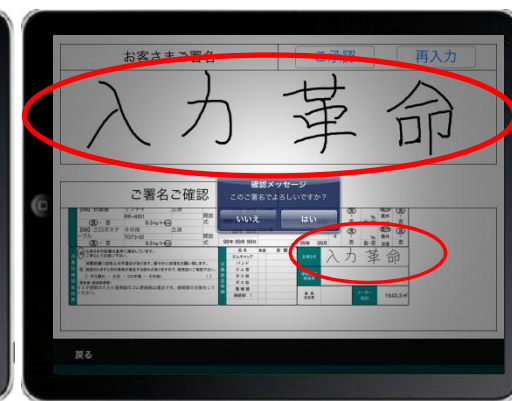

## <項目毎に合わせた簡単入力方式>

汎用キーボードのように迷うことなく、確実に効果的な入力が可能です。

選択キーボード(少候補)

選択キーボード(多候補)

日付入力キーボード

手書き入力

## <チェック機能で入力ミスを排除>

その場で入力チェックを行いますので、入力ミスによる後戻りが不要です。

警告値入力のケース

必須項目の入力漏れのケース

エラー値入力のケース