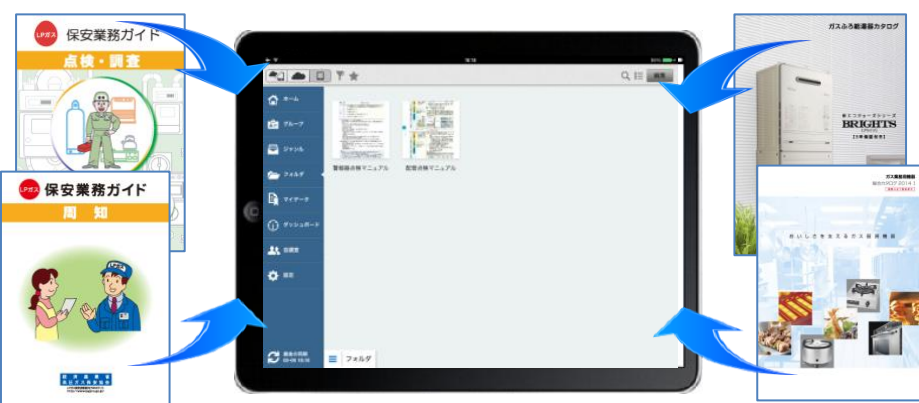

注文や検品

棚卸やピッキング

<いまままでの運用用紙をタブレットへ>

今までの紙運用イメージのまま、即タブレットでの入力が可能です。

## <項目毎に合わせた簡単入力方式>

汎用キーボードのように迷うことなく、確実に効果的な入力が可能です。

選択キーボード(少候補)

選択キーボード(多候補)

日付入力キーボード

手書き入力

## <チェック機能で入力ミスを排除>

その場で入力チェックを行いますので、入力ミスによる後戻りが不要です。

警告値入力のケース

必須項目の入力漏れのケース

エラー値入力のケース

## <必要な情報は全てタブレットに>

点検マニュアル、商品カタログ等、様々な情報をABookBiz連携で管理できます。

警報器ブロック入力画面

ABook Bizの警報器マニュアル