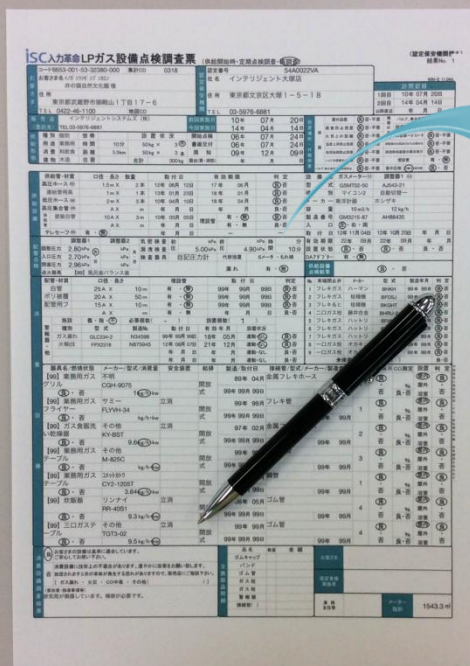

1. いまままでの運用用紙をタブレットへ

2. 項目毎に合わせた簡単入力方式

3. チェック機能で入力ミスを排除

4. 必要な情報はすべてタブレットに

5. オフラインでも入力が可能

6. 携帯プリンタでその場で印刷

設備点検

LPガス調査点検

注文や検品

棚卸やピッキング

<いまままでの運用用紙をタブレットへ>

今までの紙運用イメージのまま、即タブレットでの入力が可能です。